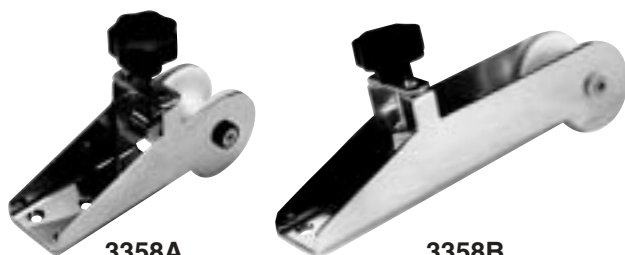

3359A

3359B

3358A

3358B

3351

3352

3347

3359

Passacatena di prua in acciaio inox con ruota in nylon.

tipo	A	B
lunghezza totale	120	215
sporgenza	80	80
larghezza	56	56
altezza	54	54
ruota diametro	70	70

3358

Passacatena di prua in acciaio inox con ruota in nylon e arresto per ancora.

tipo	A	B
lunghezza totale	120	215
sporgenza	80	80
larghezza	56	56
altezza	80	80
ruota diametro	70	70

3351

Passacatena di prua in acciaio inox con ruota in nylon.

Base piana e perno antiscarrucolamento smontabile.

Lunghezza totale	mm 70
Sporgenza	mm 70
Larghezza max	mm 75
Altezza	mm 65
Ruota diametro	mm 44

3352

Passacatena di prua in acciaio inox con ruota in nylon.

Base con parabordo e perno antiscarrucolamento smontabile.